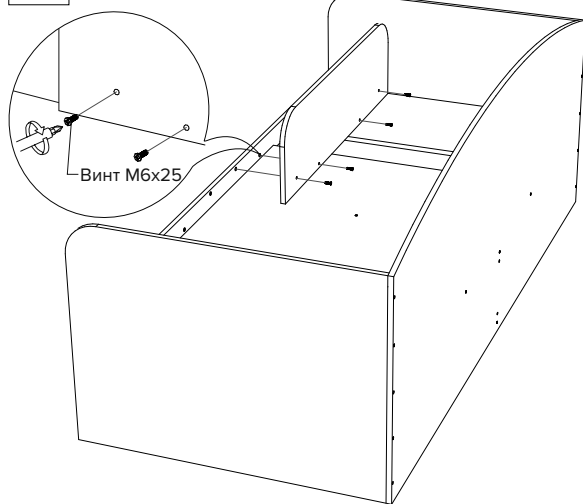

Инструкция по установке бортика

www.sonum.ru

Винт М6х25 - 4 шт.

Заглушка самоклеющаяся - 4 шт.

L

R

L1

R1