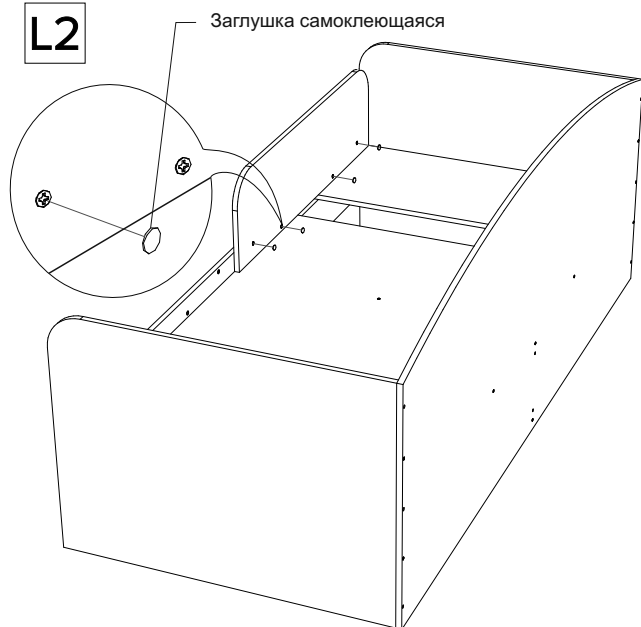

Инструкция по установке бортика

www.sonum.ru

Винт М6х25 - 4 шт.

Заглушка самоклеющаяся - 4 шт.

L

R

L1

R1

L2

R2